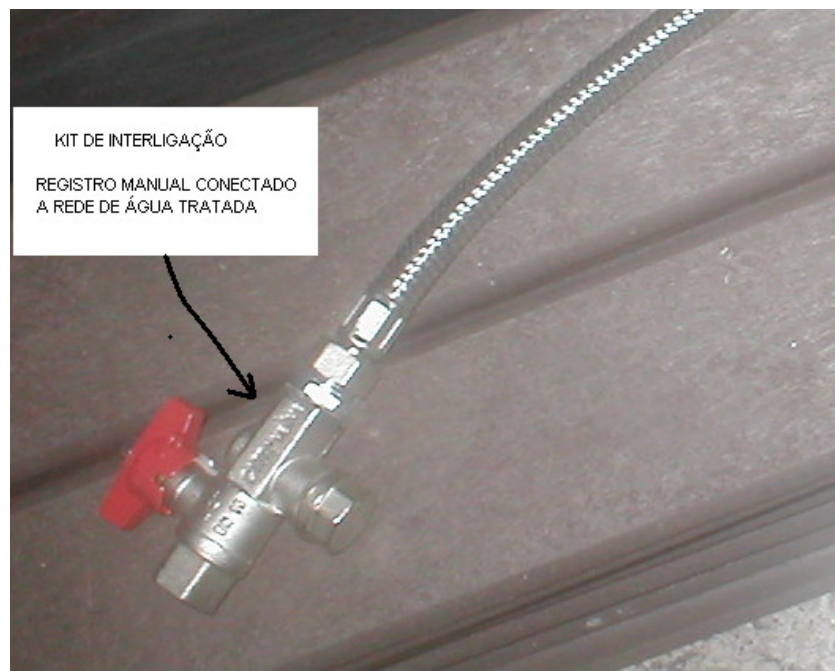

## KIT DE INTERLIGAÇÃO

FUNÇÃO PRINCIPAL – MANTER O RESERVATÓRIO SEMPRE CHEIO

**ENGEPLAS**  
engenharia da reciclagem e meio ambiente

**ENGEPLAS**  
engenharia da reciclagem e meio ambiente

**ENGEPLAS - ENGENHARIA DA RECICLAGEM & MEIO AMBIENTE**  
Rua Des. Hugo Simas, 1757 - Lojas 10 / 11 - Jardim Schaffer Curitiba- PR – CEP: 80.520-250  
FONES: 41 3338 - 7790 - FAX: 41 3338 - 7756  
[www.engeplas.com.br](http://www.engeplas.com.br) - [engeplas@engeplas.com.br](mailto:engeplas@engeplas.com.br)