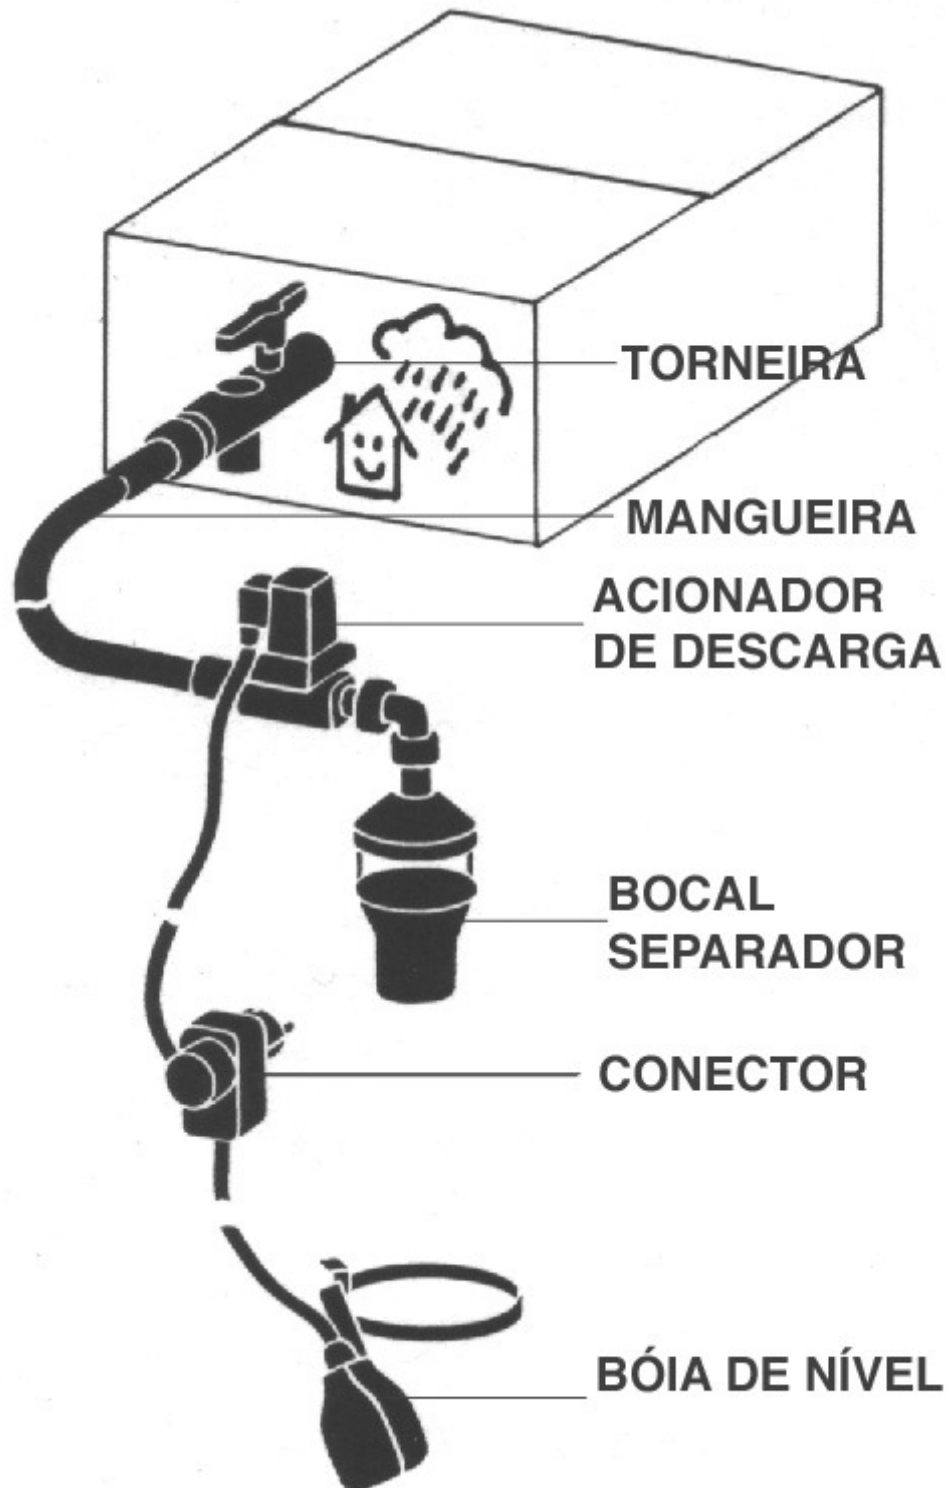

## KIT DE INTERLIGAÇÃO

FUNÇÃO PRINCIPAL – MANTER O RESERVATÓRIO SEMPRE CHEIO

**ENGEPLAS**  
engenharia da reciclagem e meio ambiente

**ENGEPLAS**  
engenharia da reciclagem e meio ambiente

**ENGEPLAS - ENGENHARIA DA RECICLAGEM & MEIO AMBIENTE**  
Rua Des. Hugo Simas, 1757 - Lojas 10 / 11 - Jardim Schaffer Curitiba- PR – CEP: 80.520-250  
FONES: 41 3338 - 7790 - FAX: 41 3338 - 7756  
[www.engeplas.com.br](http://www.engeplas.com.br) - [engeplas@engeplas.com.br](mailto:engeplas@engeplas.com.br)