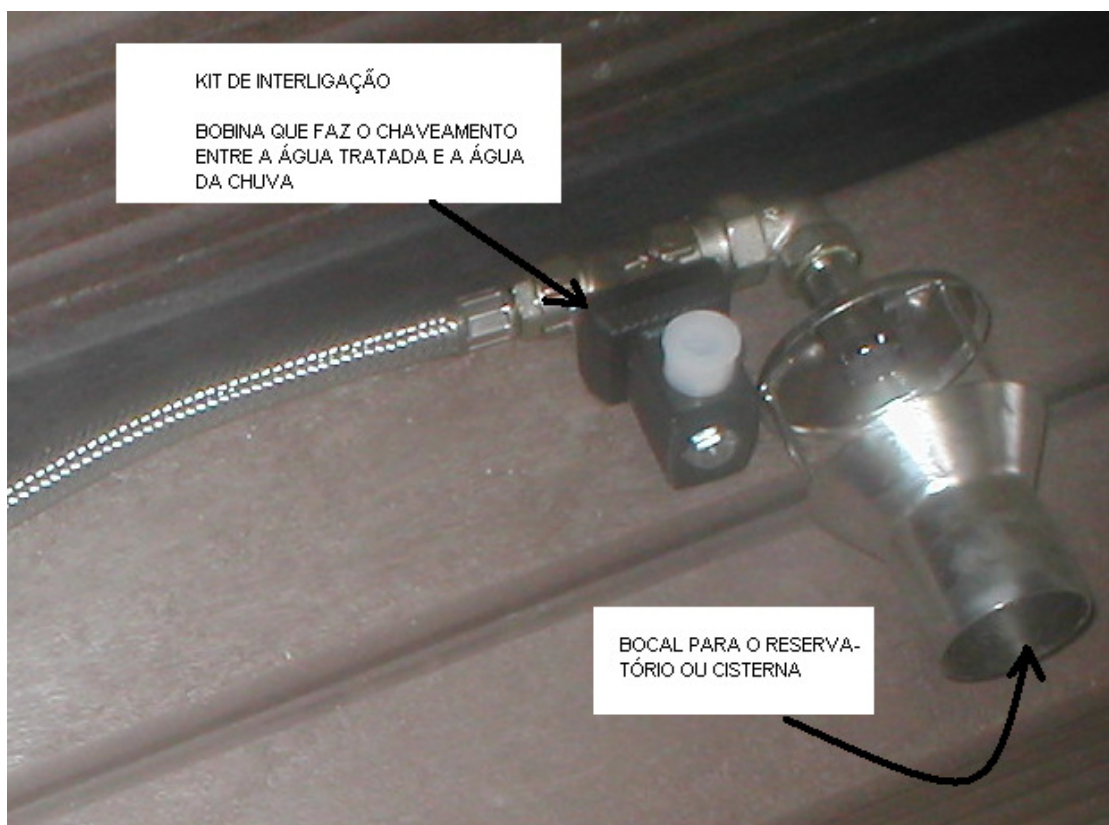

## KIT DE INTERLIGAÇÃO

FUNÇÃO PRINCIPAL – MANTER O RESERVATÓRIO SEMPRE CHEIO

**ENGEPLAS**  
engenharia da reciclagem e meio ambiente

**ENGEPLAS**  
engenharia da reciclagem e meio ambiente

**ENGEPLAS - ENGENHARIA DA RECICLAGEM & MEIO AMBIENTE**  
Rua Des. Hugo Simas, 1757 - Lojas 10 / 11 - Jardim Schaffer Curitiba- PR – CEP: 80.520-250  
FONES: 41 3338 - 7790 - FAX: 41 3338 - 7756  
[www.engeplas.com.br](http://www.engeplas.com.br) - [engeplas@engeplas.com.br](mailto:engeplas@engeplas.com.br)